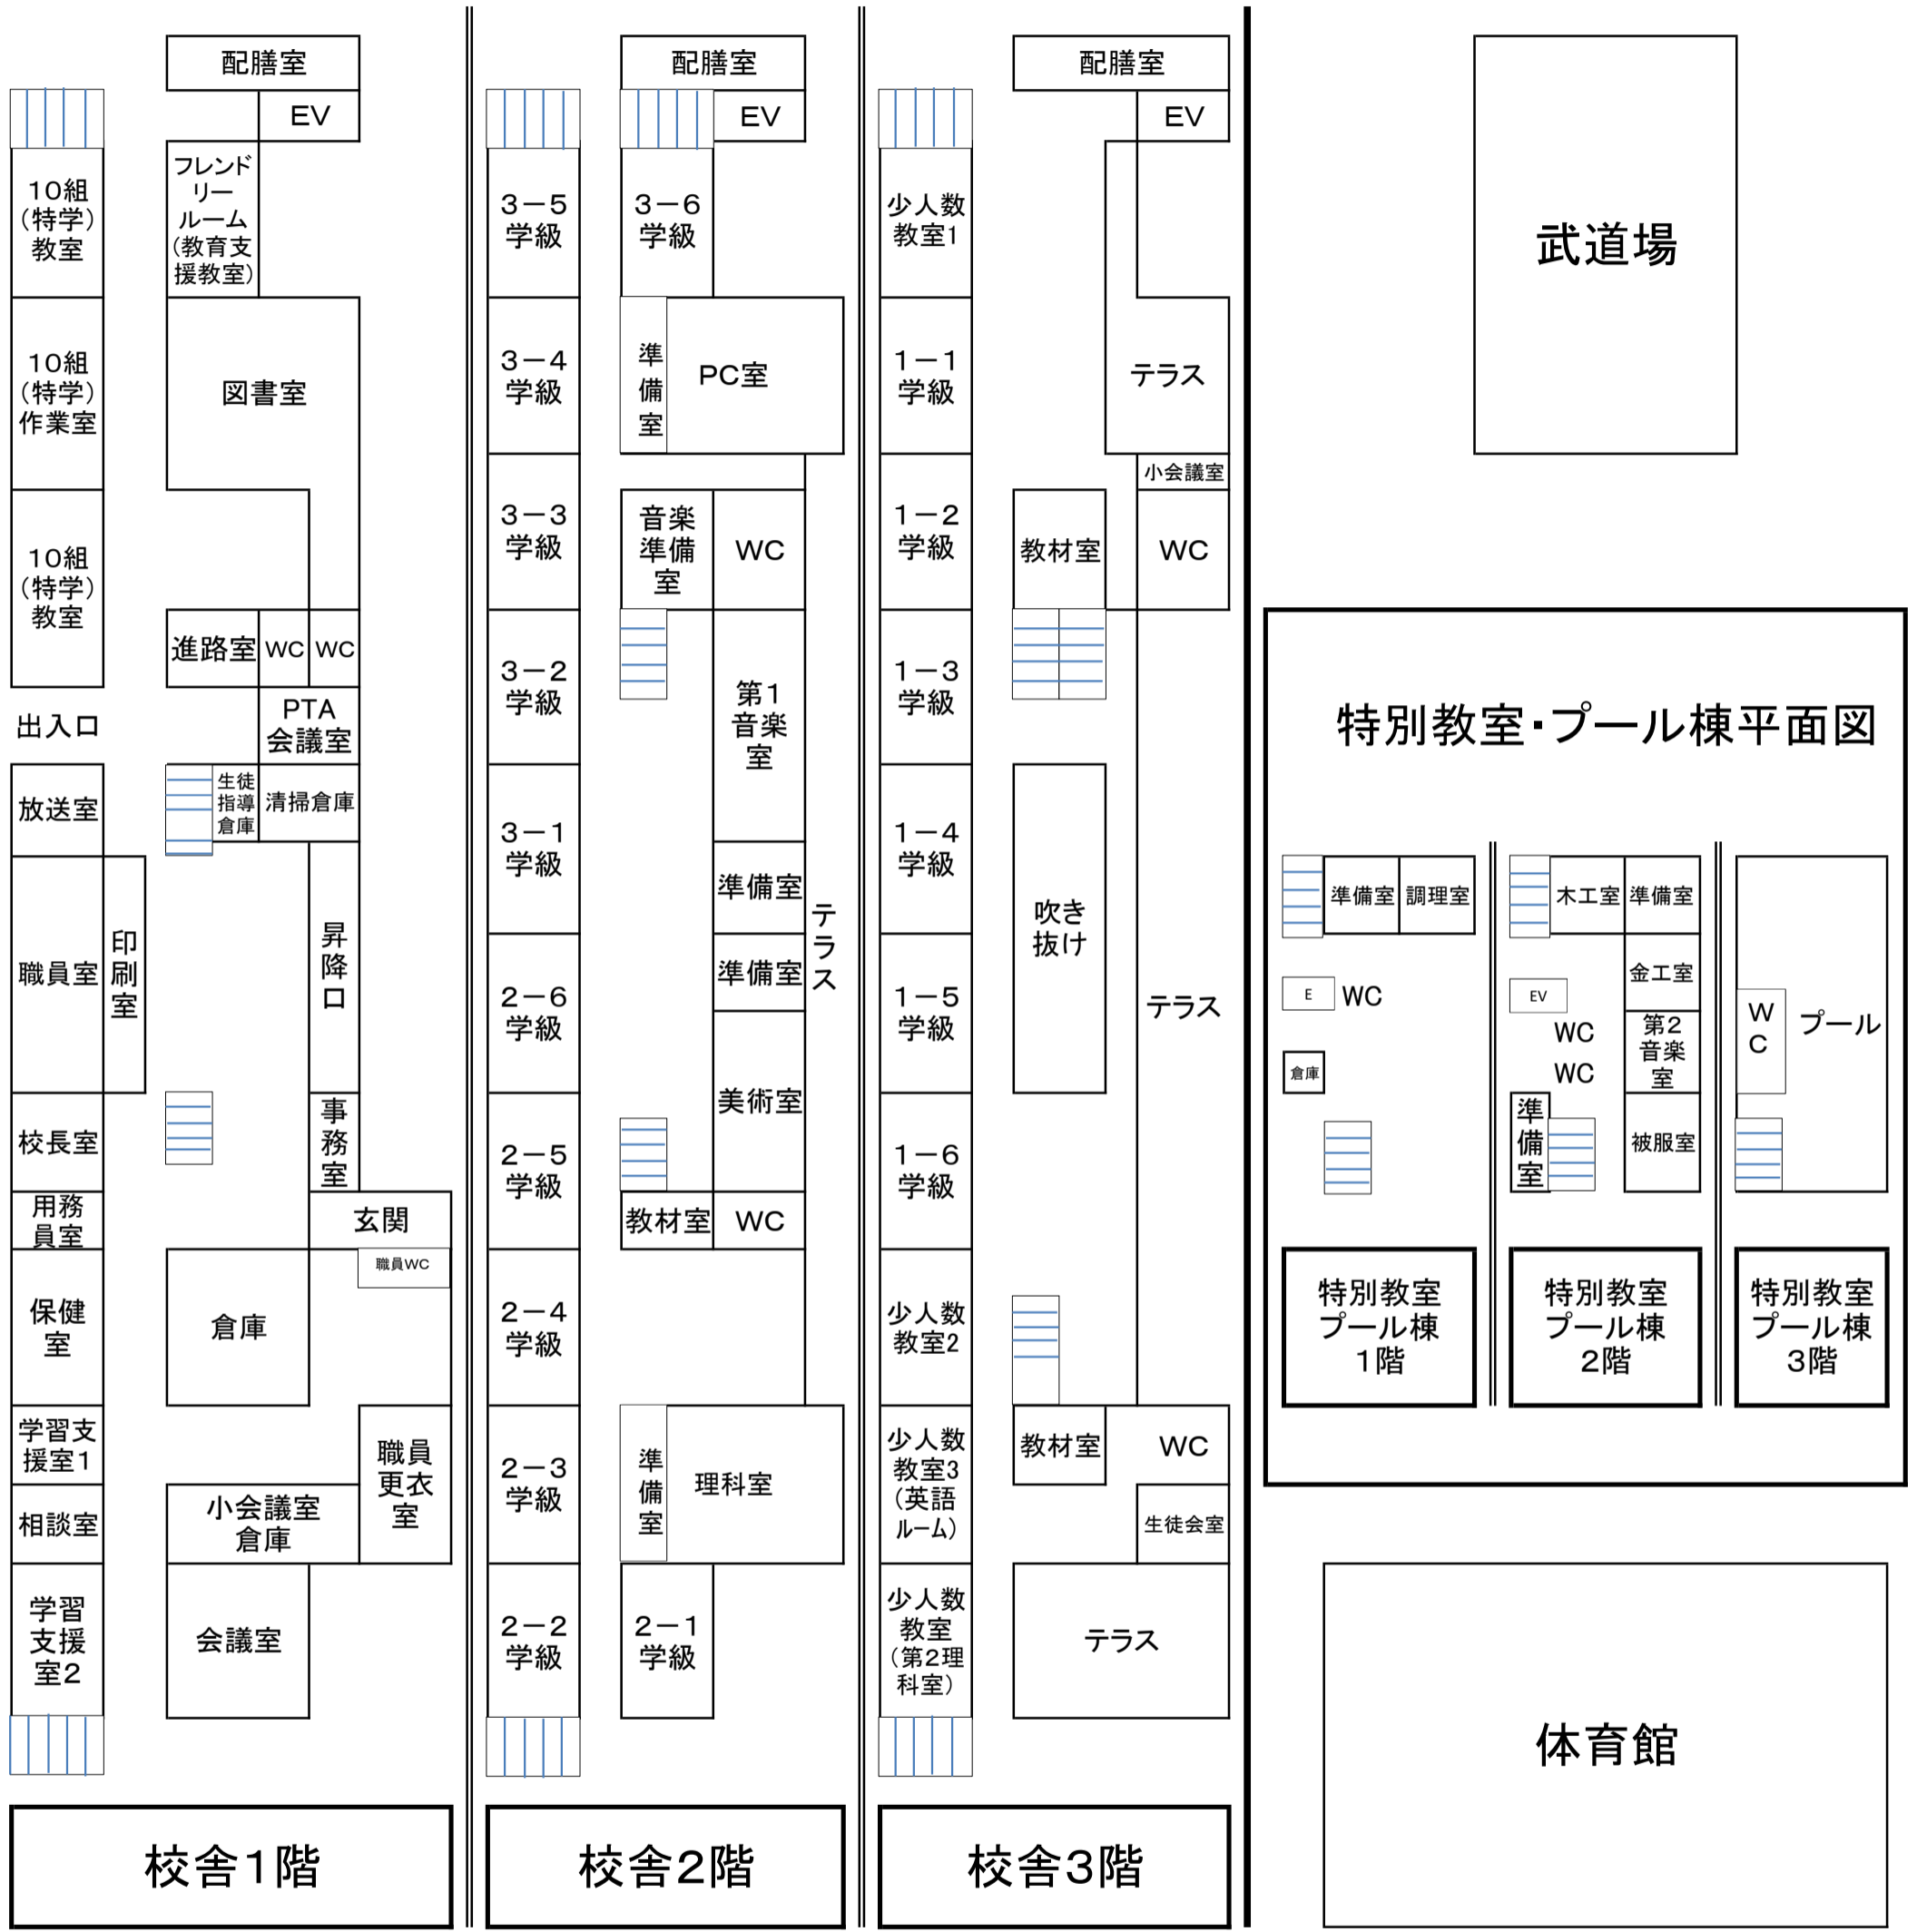

令和5年度 浦安中学校校舎平面図

← グラウンド側

特別教室・プール棟・体育館側 →