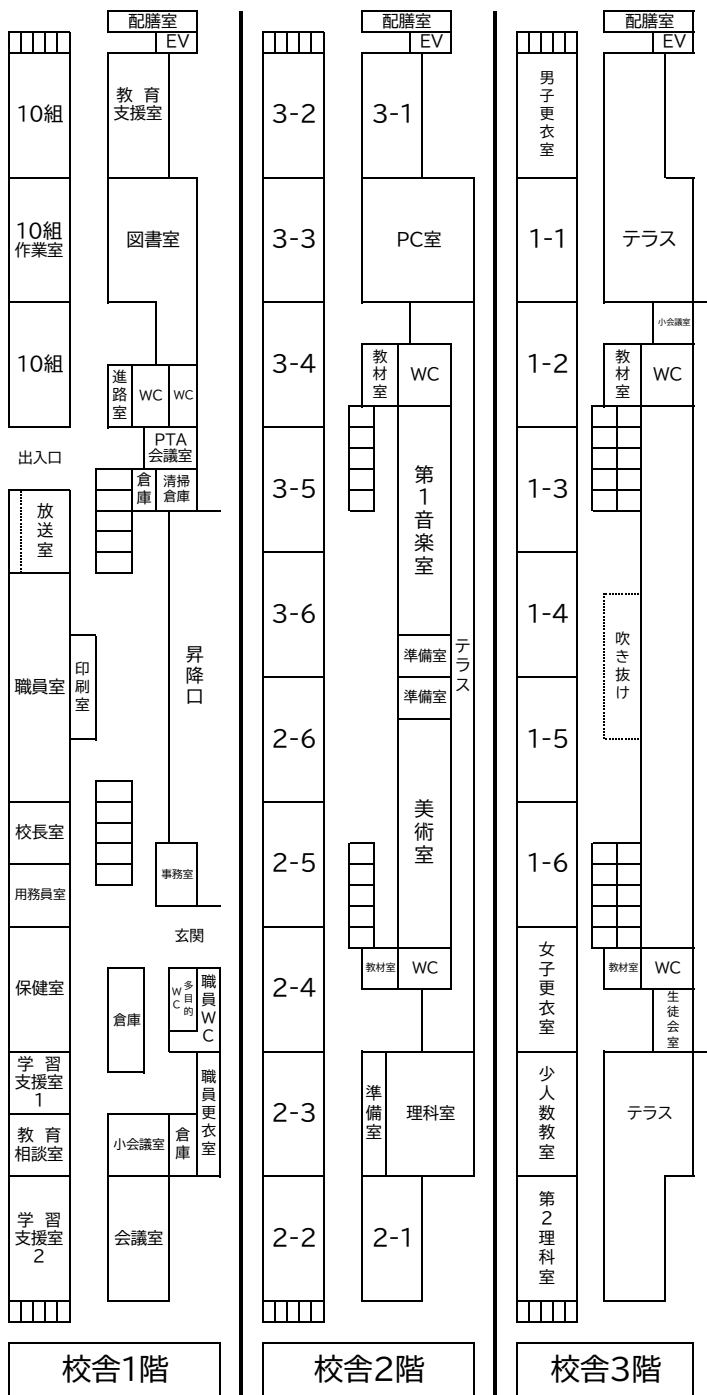

校舎平面図

特別教室・プール棟平面図

← グラウンド側

特別教室・プール棟・体育館側 →