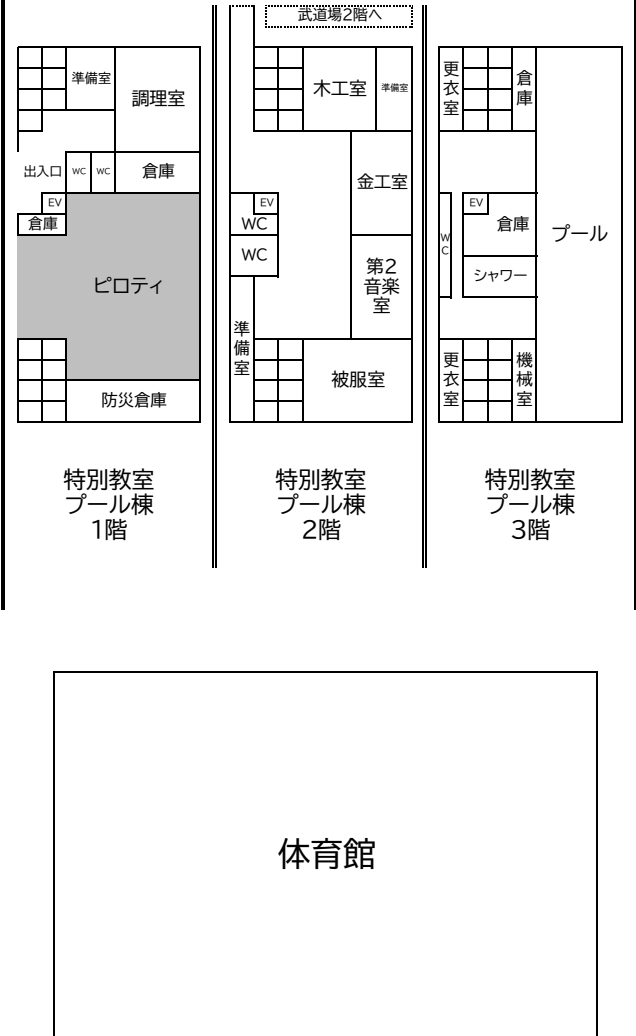

校舎平面図

特別教室・プール棟平面図

← グラウンド側

特別教室・プール棟・体育館側 →