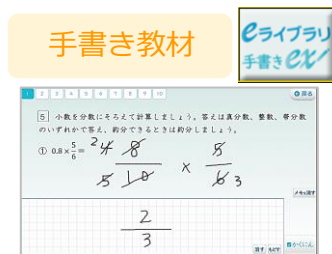

④ 学習用のトップページが開きます

💡 ログインをするときの注意点

すべて半角で入力してください。

- ① 学校コード : 数字 1 1 ケタ
- ② ログインID : 学校で使うeライブラリと同じログインID
- ③ パスワード : 学校で使うeライブラリと同じパスワード

学校コード・ID・パスワード
がわからないときは、
学校の先生に確認してね！

⑤ 学習用のトップページが開いたら、自分の名前が出ているか確認しましょう

自分の名前やIDカードの名前とちがうときは、学校の先生に確認してください

2. eライブラリで予習・復習しよう

自分で選んで学習する

① [自分で選ぶ] → [単元から探す] をえらびます

＼こんなつかいかたも！／

② 学年、教科、単元、教材 をえらびます

③ レベルを選んで、ドリルを始めます

④ 間違えたときは、[リトライ]でやり直します。最後に[採点]を選んで終わります

3. ほかに楽しく学べるコンテンツがたくさん！

正しい漢字や計算を書いて身につける！

デジタル単語帳がかくにん！

えいごのたのまな英語を楽しく学ぼう！