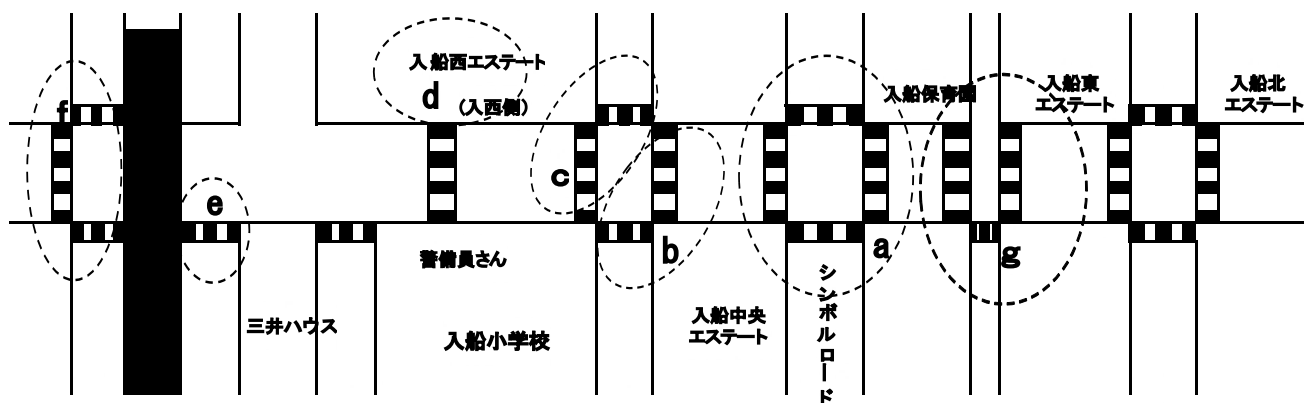

登校時旗振り

<<安全活動の実施場所>>

登校時旗振りと放課後パトロールの実施場所と時間

登校時旗振り a, f, g 7:35~8:05 b, c, d, e 7:40~8:10

放課後パトロール 平日14:30~17:30の約30分間

<チェックポイント>

今川地区チェックポイント ①~④

入船地区チェックポイント

入船 A ⑤~⑨

入船 B ⑩~⑭

入船 C ⑮~⑲

今川地区

入船地区