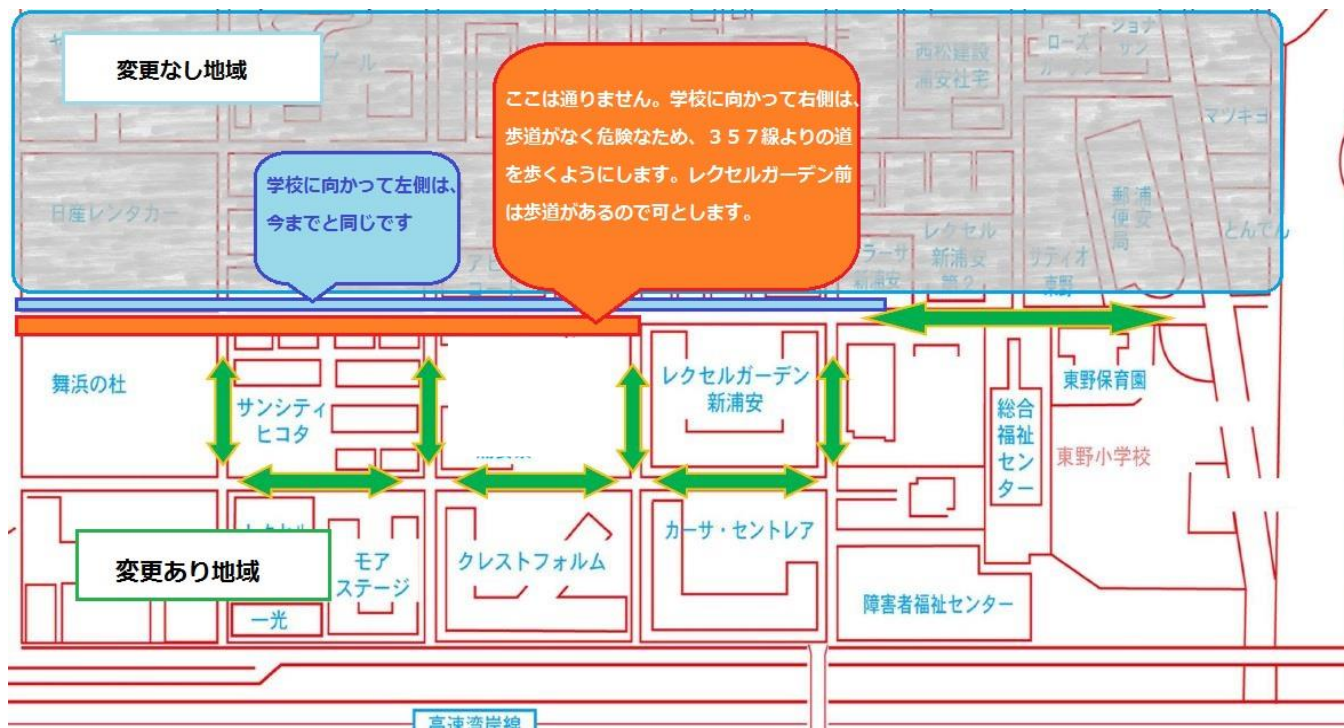

家庭数

令和3年7月6日

保護者 様

浦安市立東野小学校
校長 菅井 洋子

通学路の変更について

日頃から、本校の教育にご支援ご協力いただき感謝申し上げます。
本校では4月から通学路の見直しを検討してまいりました。児童の登下校の安全確保のために、以下のとおり、通学路を変更いたします。ご理解ご協力お願いいたします。

- メインバス通りは、歩道がなく自動車との距離が近く危険なため、レクセルガーデン前以外は通らないこととします。
- 完全実施を9月1日からとしますが、7月7日以降、安全確保のためにご家庭の判断で、登下校に通る道を変更していただいて構いません。
- 保護者の皆様には、学級懇談会にて改めて説明いたします。児童には7月30日に下校指導を行い周知します。